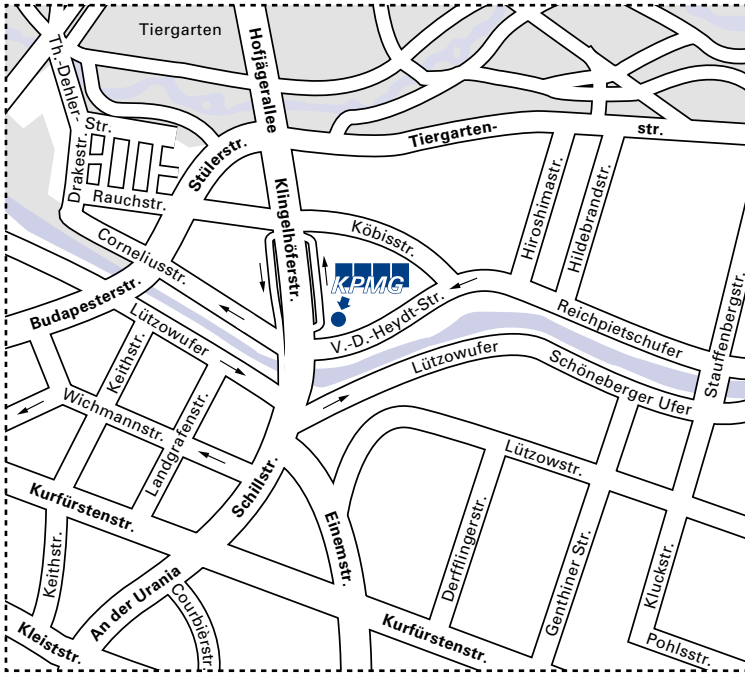

Berlin

Ihr Weg zu uns

KPMG Rechtsanwaltsgesellschaft mbH
 Klingelhöferstraße 18
 10785 Berlin
 T +49 30 530199-0
 F +49 30 530199-111

Detailplan

Autobahnverbindung