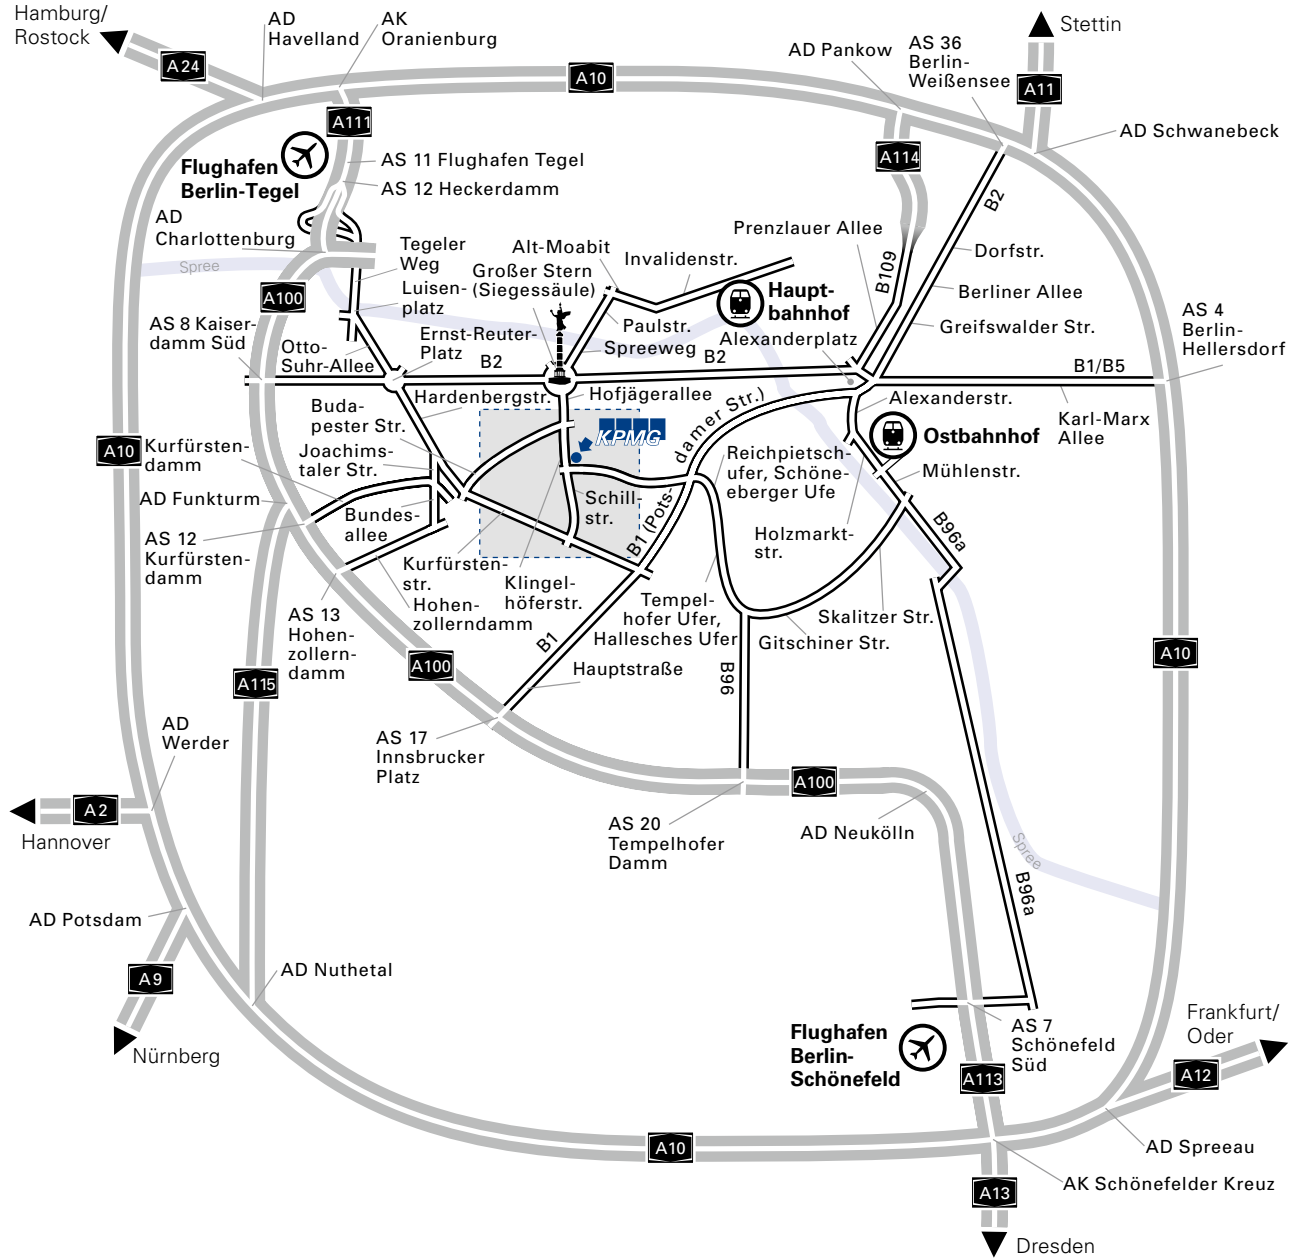

Berlin

Ihr Weg zu uns

KPMG Rechtsanwaltsgesellschaft mbH
 Klingelhöferstraße 18
 10785 Berlin
 T +49 30 530199-0
 F +49 30 530199-111

Detailplan

Autobahnverbindung