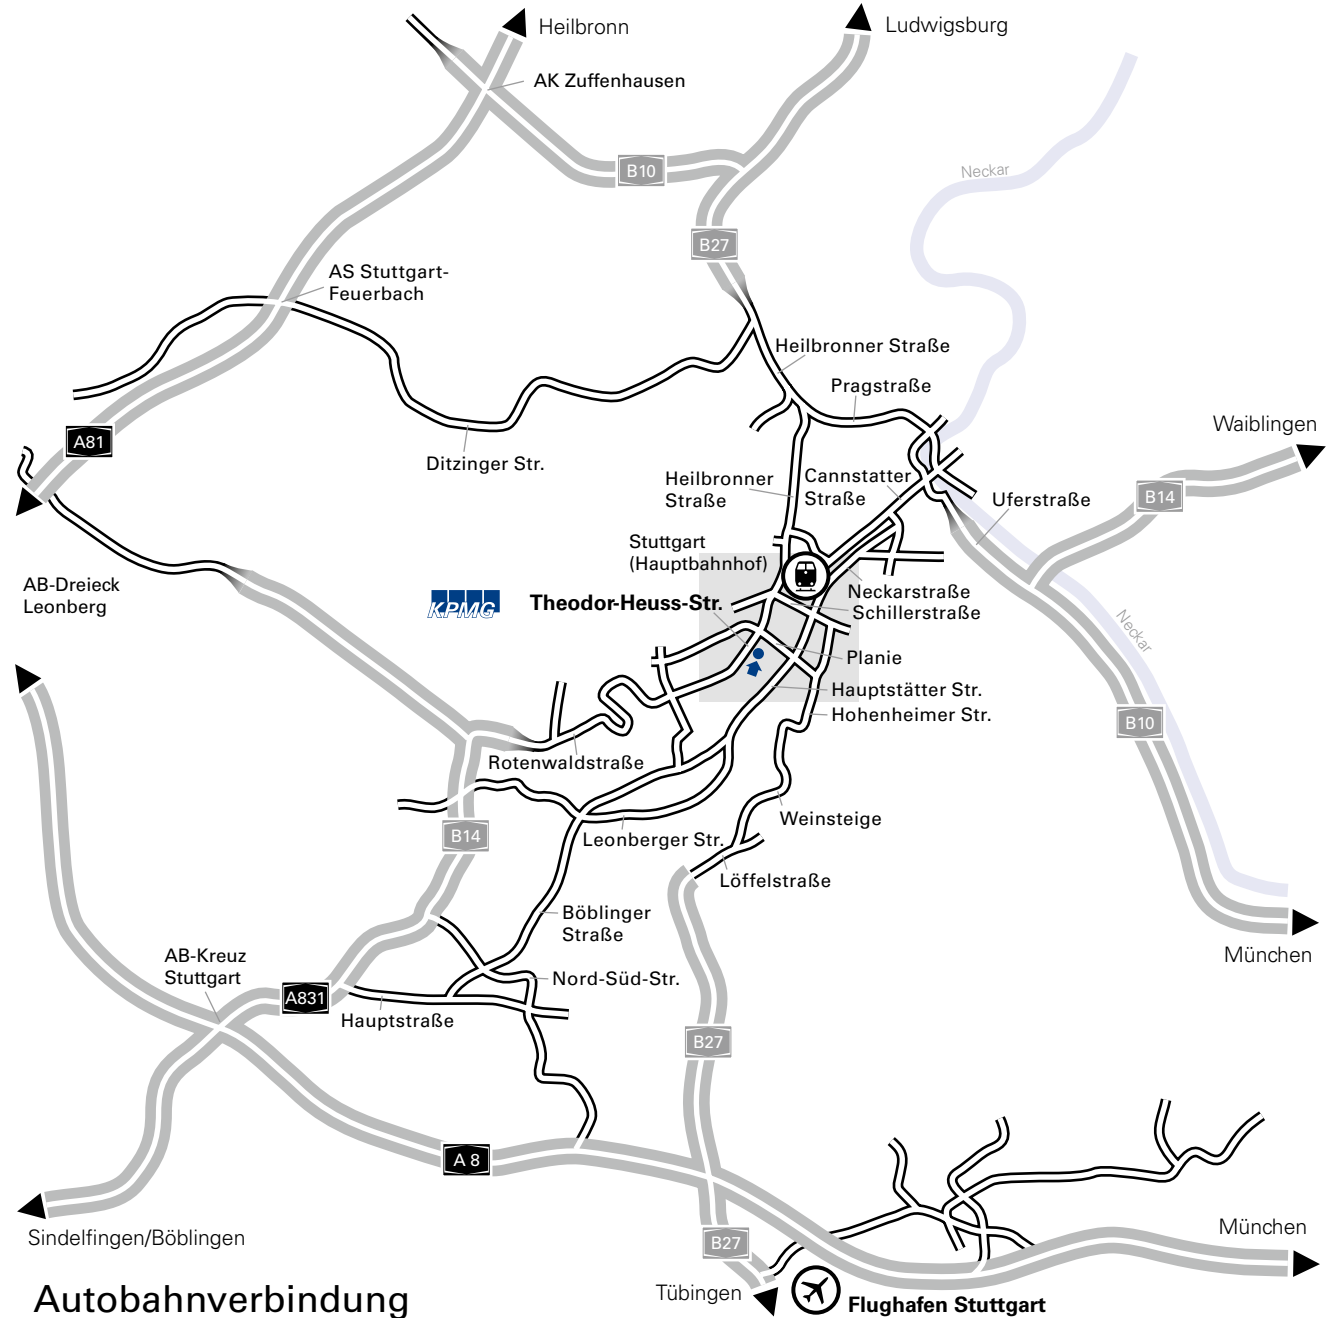

Stuttgart

Ihr Weg zu uns

KPMG Rechtsanwaltsgesellschaft mbH
 Theodor-Heuss-Straße 5
 70174 Stuttgart
 T +49 711 781923-400
 F +49 711 781923-455

Detailplan

Autobahnverbindung