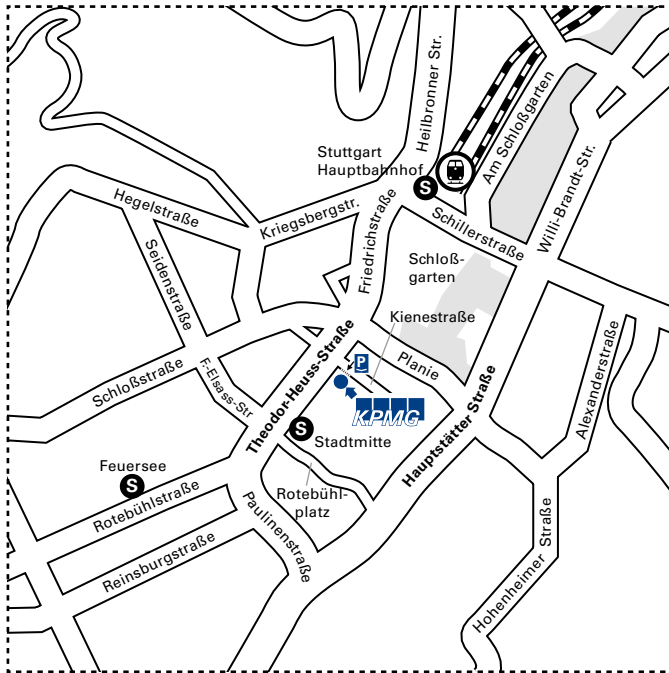

Stuttgart

Ihr Weg zu uns

KPMG Rechtsanwaltsgesellschaft mbH
 Theodor-Heuss-Straße 5
 70174 Stuttgart
 T +49 711 781923-400
 F +49 711 781923-455

Detailplan

Autobahnverbindung