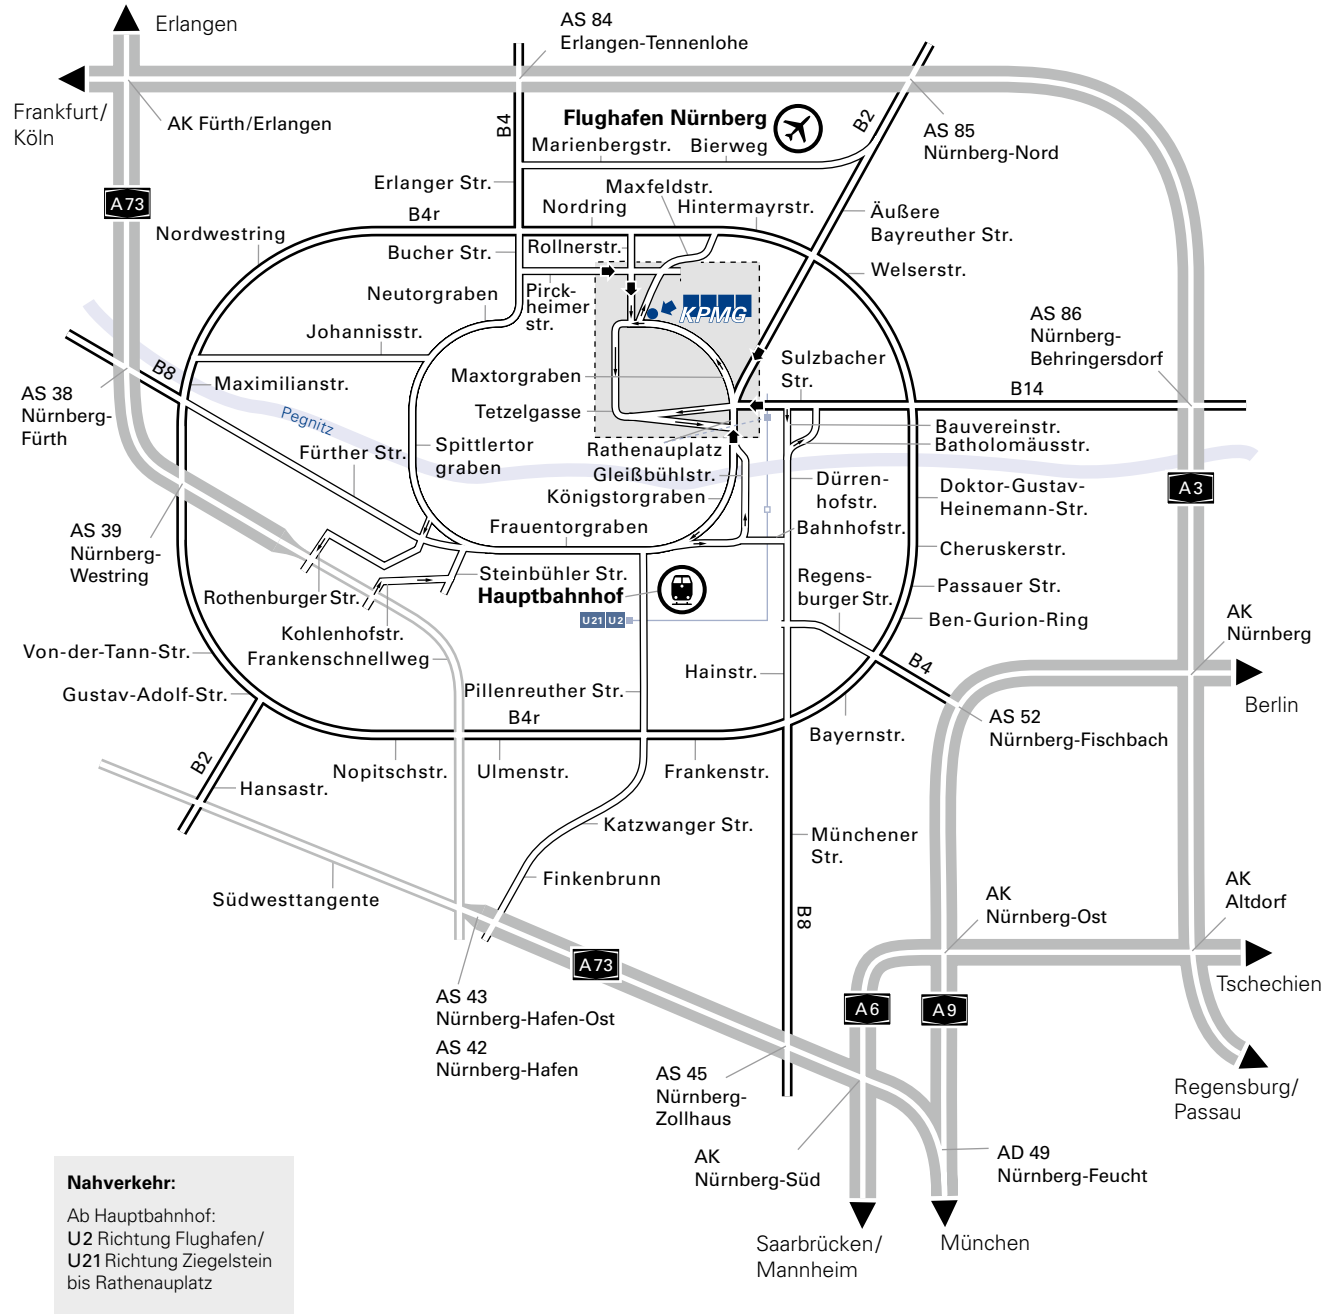

# Nürnberg

Ihr Weg zu uns

KPMG Rechtsanwalts-gesellschaft mbH  
 Maxtorgraben 13  
 90409 Nürnberg  
 T +49 911 8009299-0  
 F +49 911 8009299-15

Bei Veranstaltungen nutzen Sie bitte den Hintereingang unseres Altbaugeschäftes und fahren mit dem Aufzug in die vierte Etage. Bitte biegen Sie vom Maxtorgraben kommend rechts in die Maxfeldstraße ab und nehmen sofort nach dem ersten Gebäude die Einfahrt rechts.

Detailplan

**Nahverkehr:**  
 Ab Hauptbahnhof:  
 U2 Richtung Flughafen/  
 U21 Richtung Ziegelstein  
 bis Rathenauplatz

Autobahnverbindung