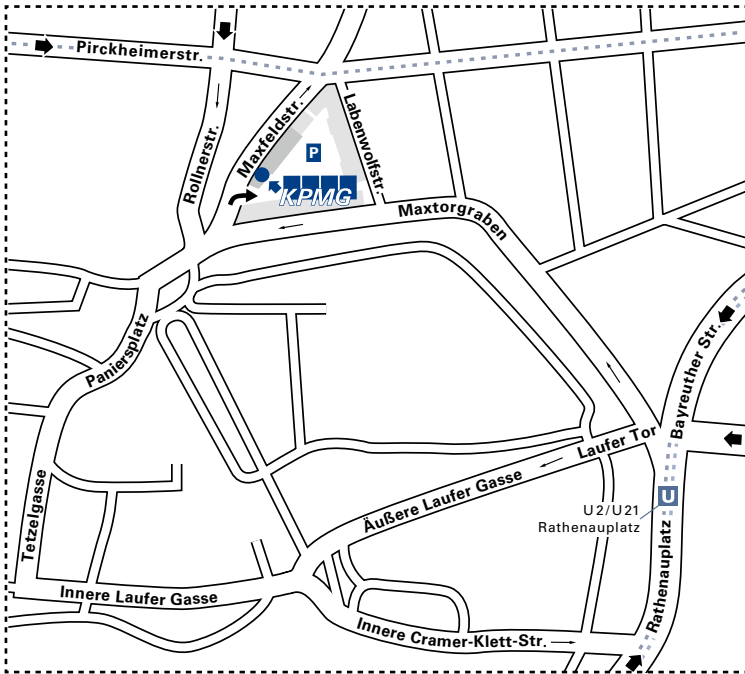

# Nürnberg

Ihr Weg zu uns

KPMG Rechtsanwalts-gesellschaft mbH  
 Maxtorgraben 13  
 90409 Nürnberg  
 T +49 911 8009299-0  
 F +49 911 8009299-15

Bei Veranstaltungen nutzen Sie bitte den Hintereingang unseres Altbaugeschäftes und fahren mit dem Aufzug in die vierte Etage. Bitte biegen Sie vom Maxtorgraben kommend rechts in die Maxfeldstraße ab und nehmen sofort nach dem ersten Gebäude die Einfahrt rechts.

Detailplan

**Nahverkehr:**  
 Ab Hauptbahnhof:  
 U2 Richtung Flughafen/  
 U21 Richtung Ziegelstein  
 bis Rathenauplatz

Autobahnverbindung