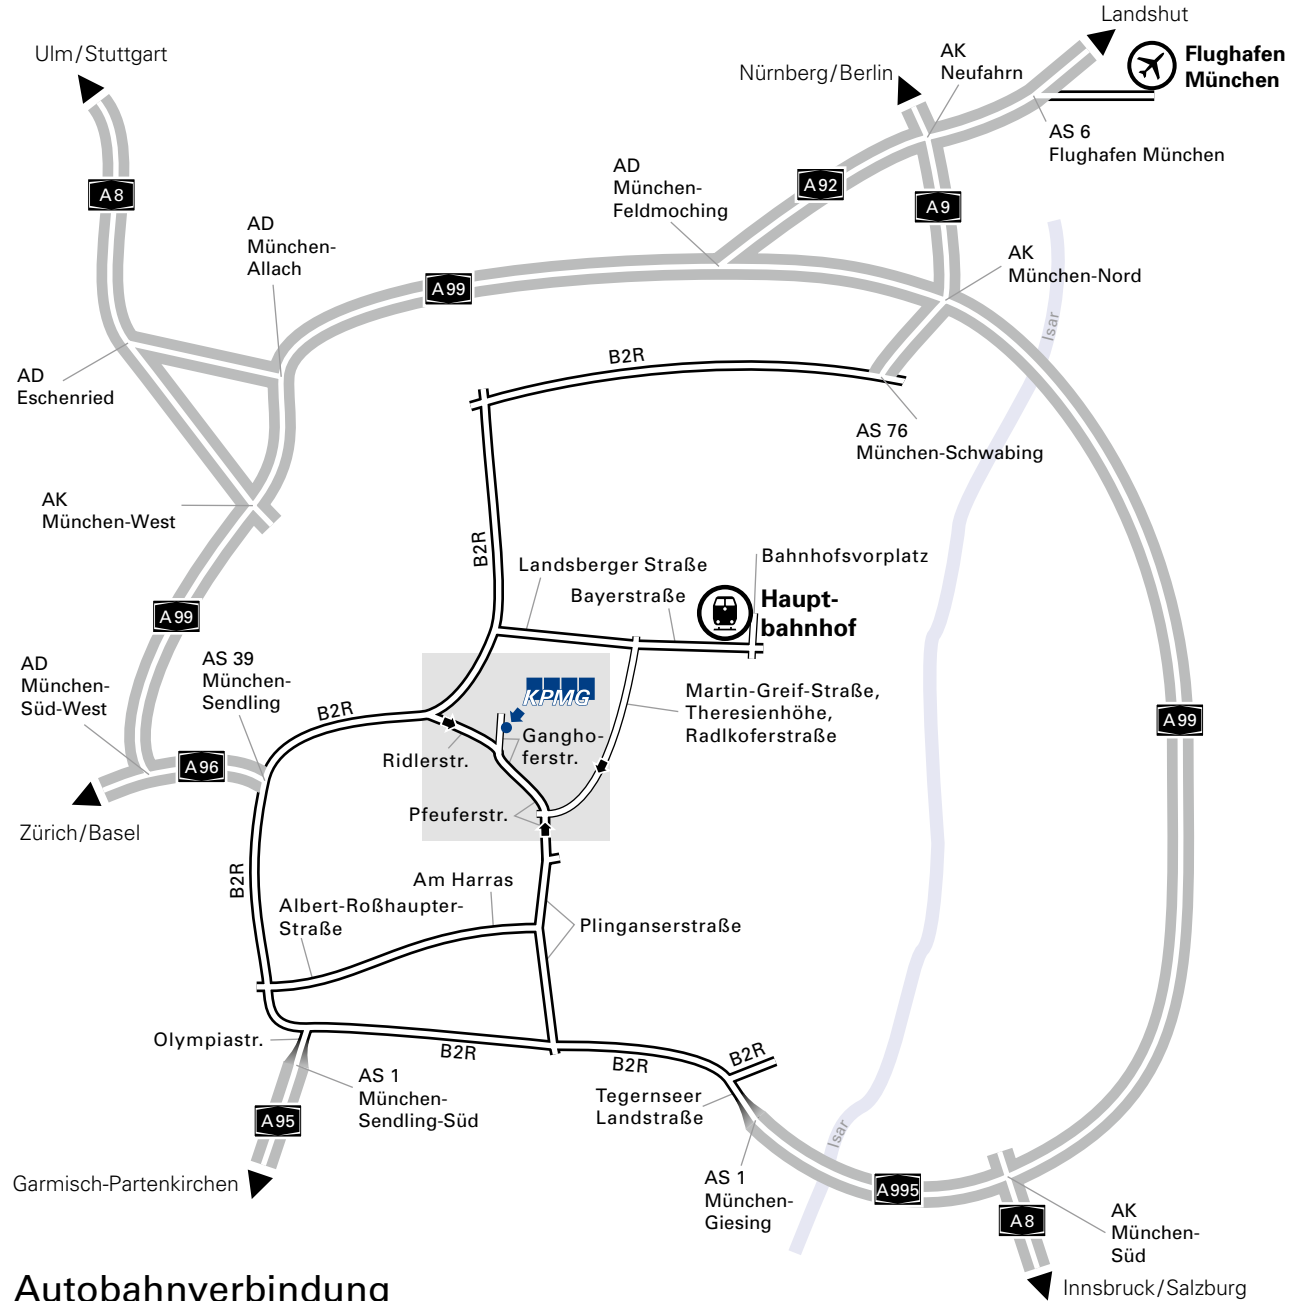

München

Ihr Weg zu uns

KPMG Rechtsanwaltsgesellschaft mbH
 Ganghoferstraße 29
 80339 München
 T +49 89 5997606-0
 F +49 89 5997606-1911

Detailplan

Autobahnverbindung