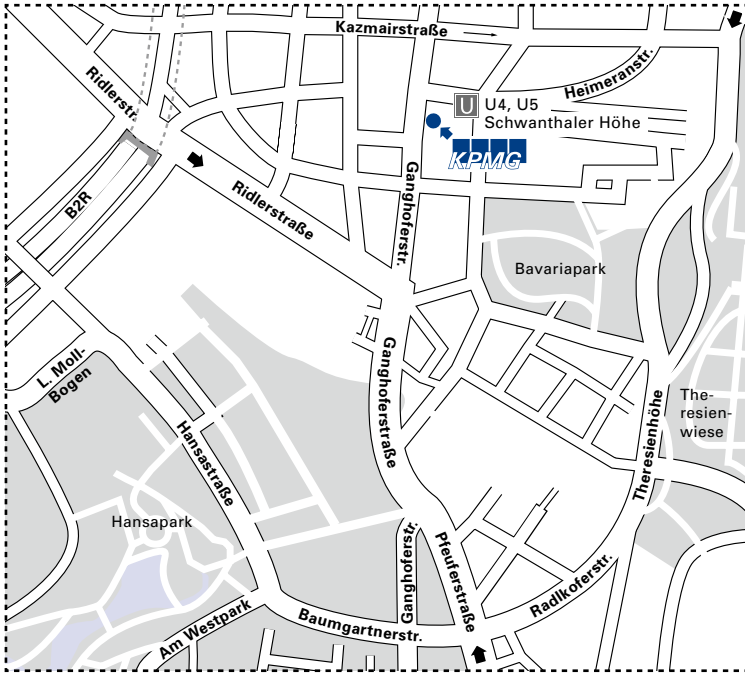

München

Ihr Weg zu uns

KPMG Rechtsanwaltsgesellschaft mbH
 Ganghoferstraße 29
 80339 München
 T +49 89 5997606-0
 F +49 89 5997606-1911

Detailplan

Autobahnverbindung