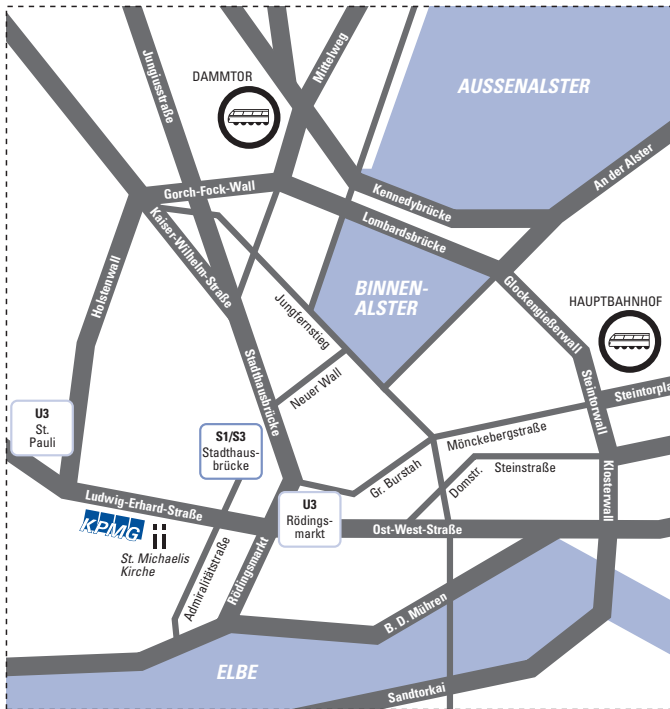

Hamburg

Ihr Weg zu uns...

Ludwig-Erhard-Straße 11-17
20459 Hamburg
Tel. (040) 3 20 15-0
Fax (040) 3 20 15-50 00

Innenstadt

Autobahnverbindung