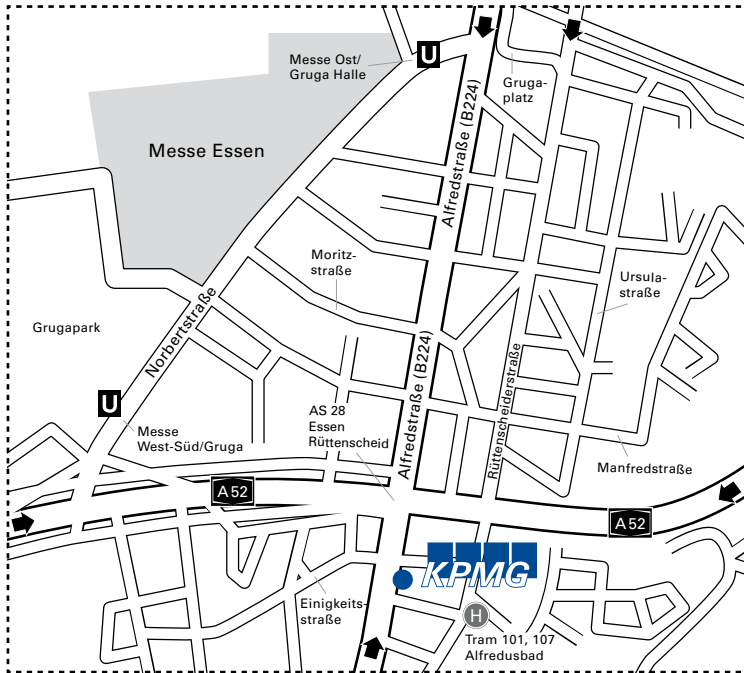

Essen

Ihr Weg zu uns

KPMG Rechtsanwaltsgesellschaft mbH
 Alfredstraße 277
 45133 Essen
 T +49 201 1258449-0
 F +49 201 1258449-935

Navigationssystem

Alfredstraße 277,
 45133 Essen oder
 +52°31'41,3" (N) / +13°24'52,2" (O)

Öffentliche Verkehrsmittel

Ab Düsseldorf Hauptbahnhof oder
 Flughafen: Regionalexpress bis Essen Hbf
 Ab Hauptbahnhof: Straßenbahn 101 oder
 107 Richtung Essen-Bredeney bis zur Halte-
 stelle Alfredusbad.

Detailplan

Autobahnverbindung