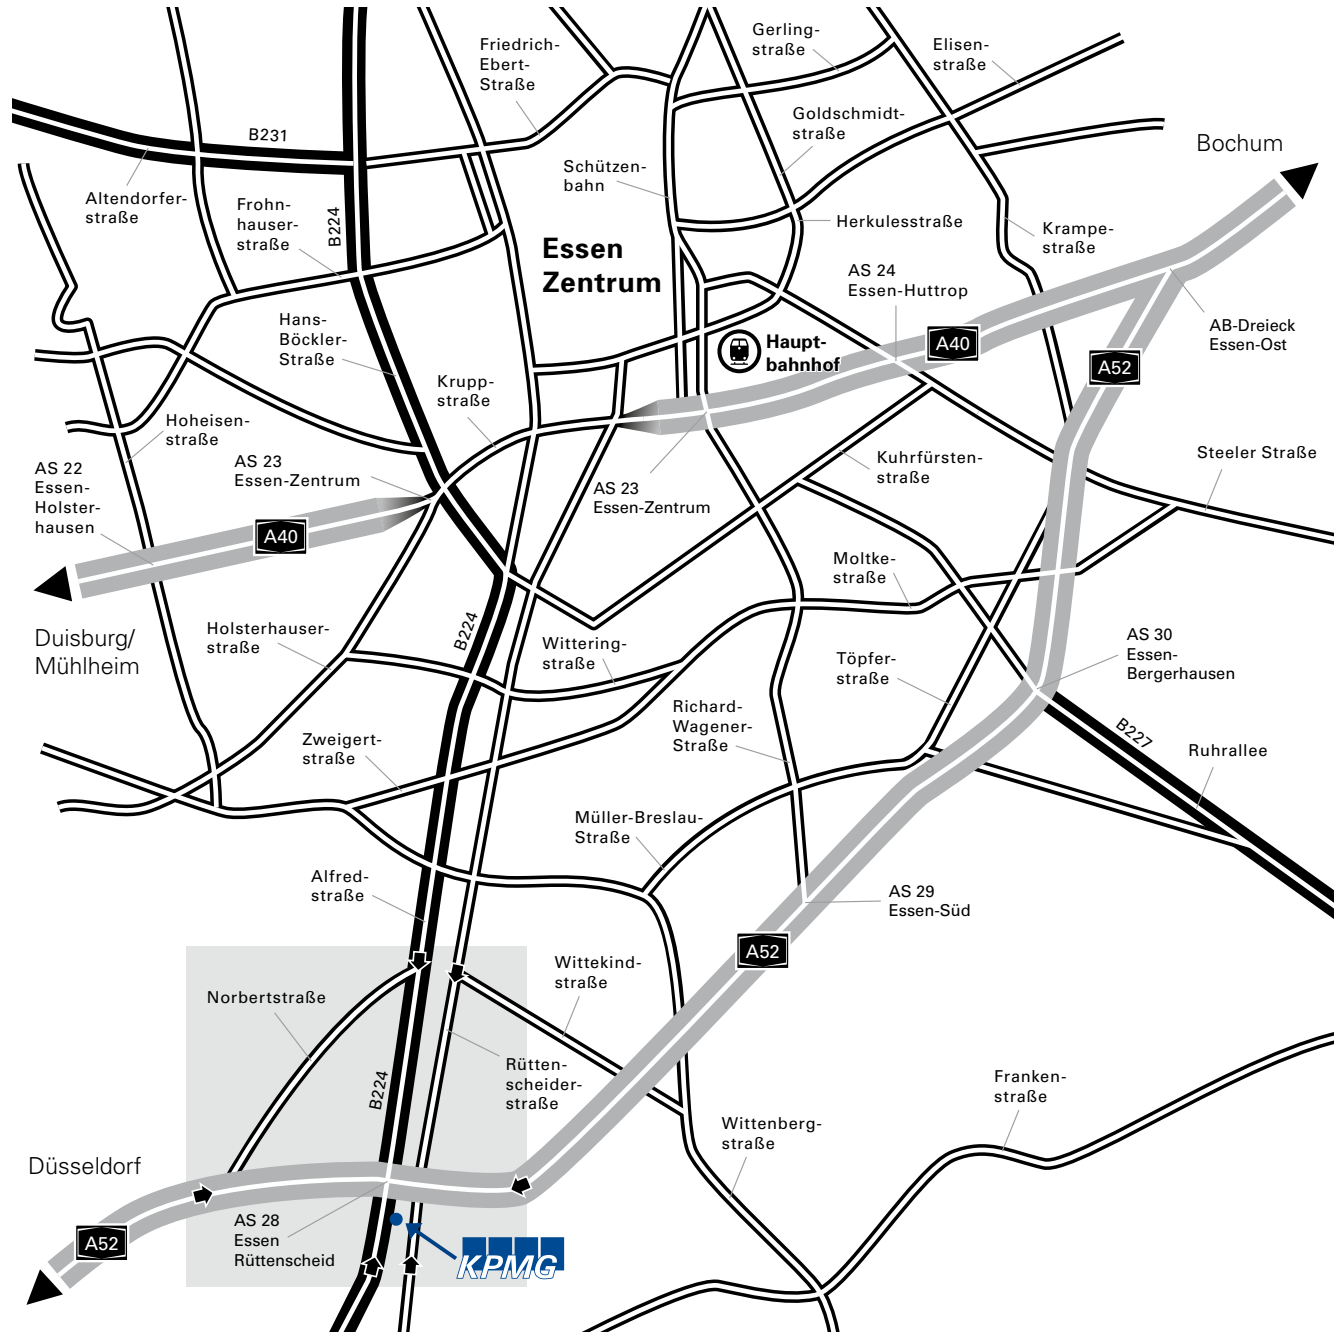

Essen

Ihr Weg zu uns

KPMG Rechtsanwaltsgesellschaft mbH
 Alfredstraße 277
 45133 Essen
 T +49 201 1258449-0
 F +49 201 1258449-935

Navigationssystem

Alfredstraße 277,
 45133 Essen oder
 +52°31'41,3" (N) / +13°24'52,2" (O)

Öffentliche Verkehrsmittel

Ab Düsseldorf Hauptbahnhof oder
 Flughafen: Regionalexpress bis Essen Hbf
 Ab Hauptbahnhof: Straßenbahn 101 oder
 107 Richtung Essen-Bredeney bis zur Halte-
 stelle Alfredusbad.

Detailplan

Autobahnverbindung