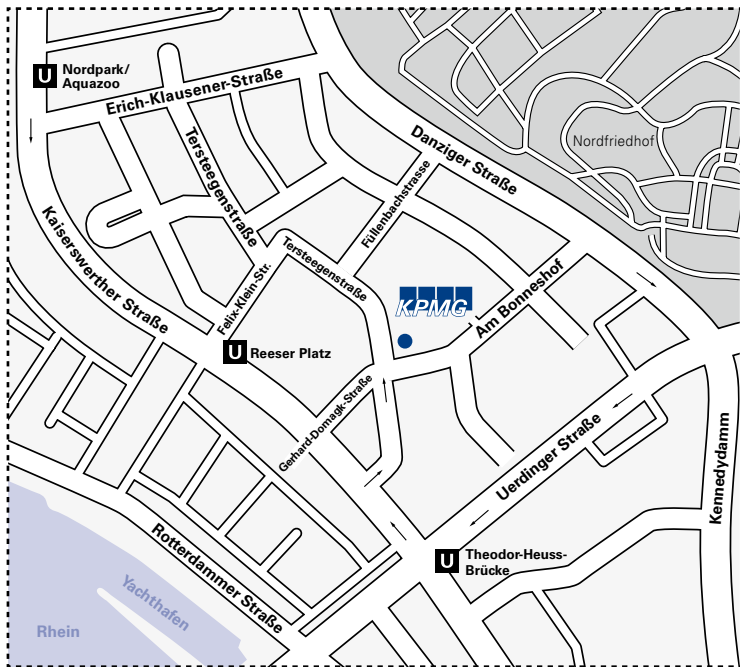

# Düsseldorf

Ihr Weg zu uns

KPMG Rechtsanwaltsgesellschaft mbH  
 Tersteegenstraße 19–31  
 40474 Düsseldorf  
 T +49 211 4155597-900  
 F +49 211 4155597-990

Detailplan

Autobahnverbindung