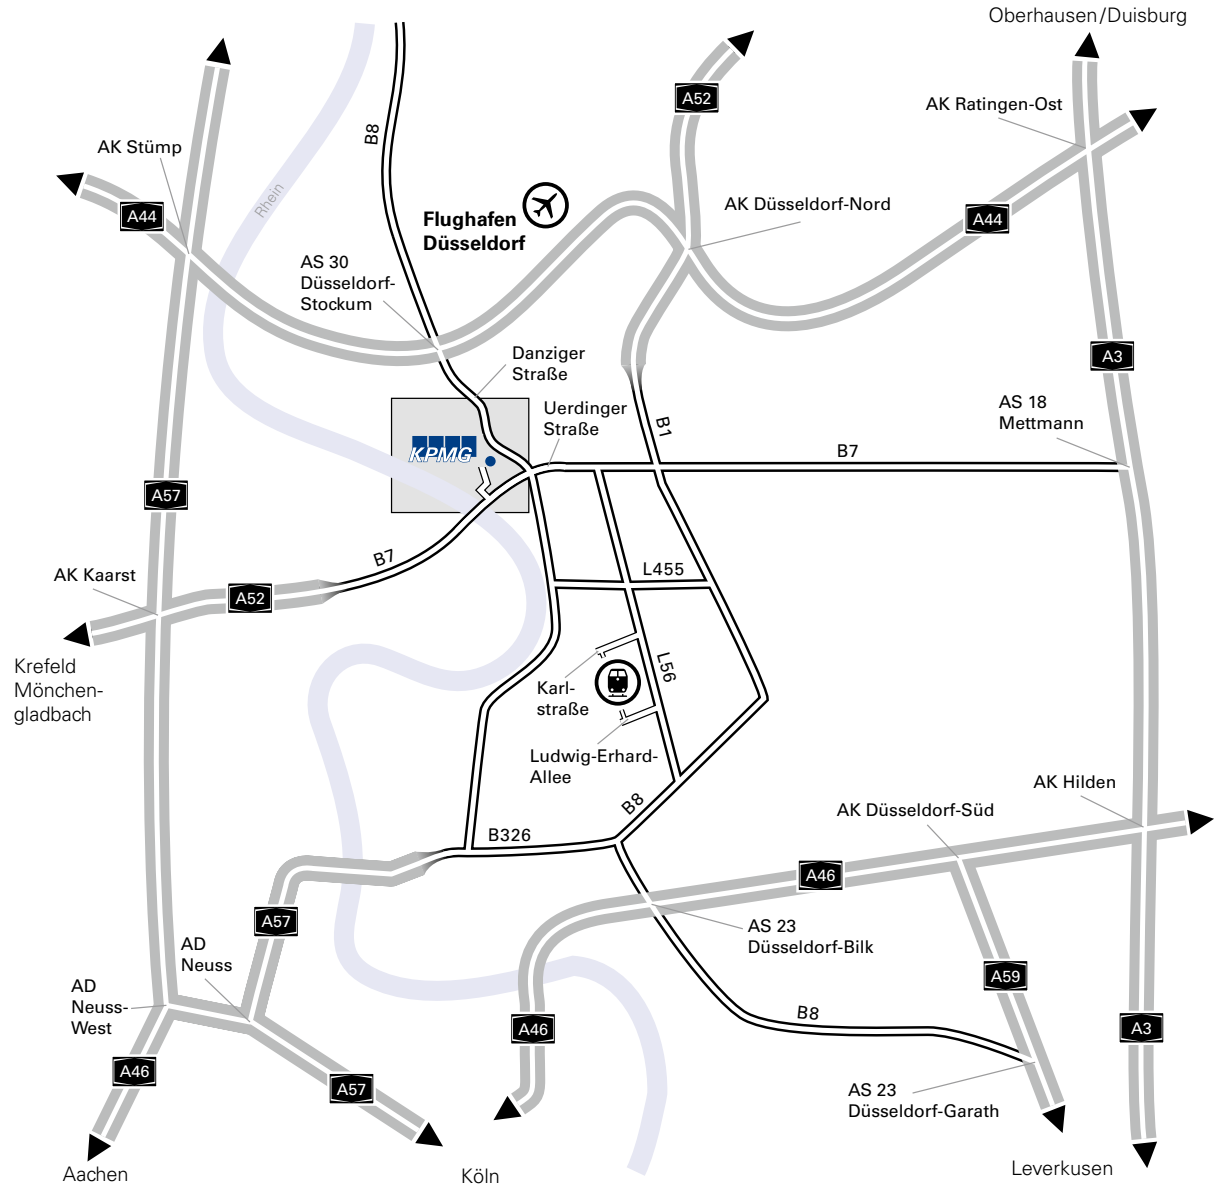

# Düsseldorf

Ihr Weg zu uns

KPMG Rechtsanwaltsgesellschaft mbH  
 Tersteegenstraße 19–31  
 40474 Düsseldorf  
 T +49 211 4155597-900  
 F +49 211 4155597-990

Detailplan

Autobahnverbindung