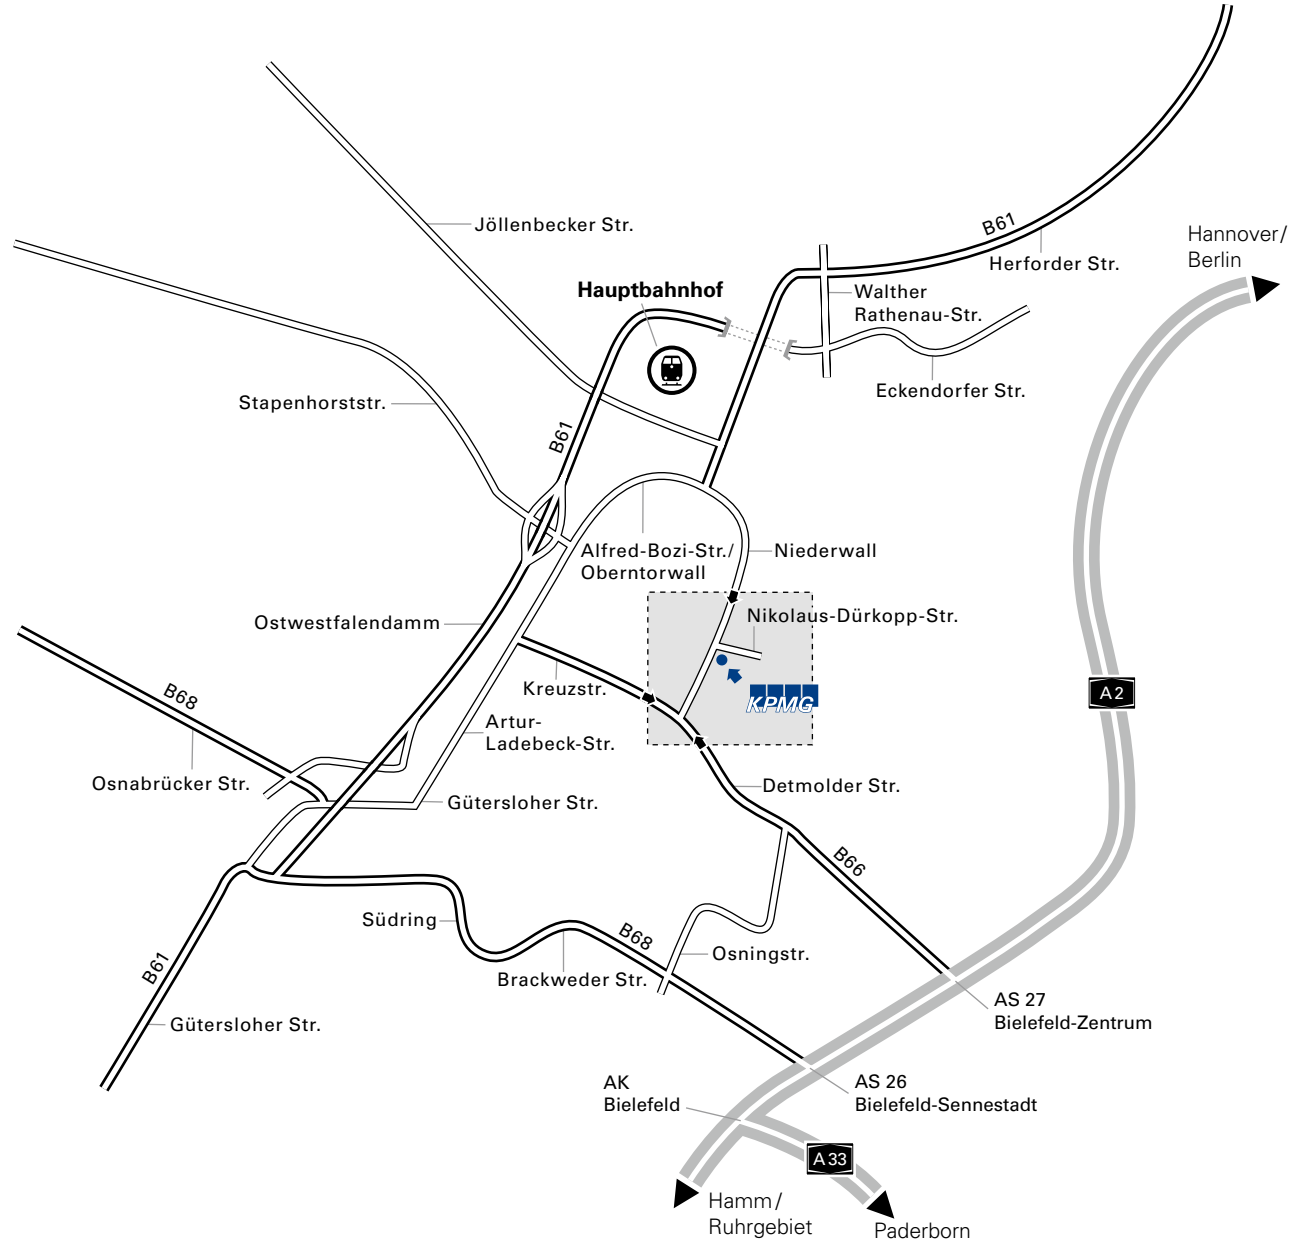

# Bielefeld

Ihr Weg zu uns

KPMG Rechtsanwaltsgesellschaft mbH  
 Nikolaus-Dürkopp-Straße 2a  
 33602 Bielefeld  
 T +49 521 5603189-100  
 F +49 521 5603189-382

### Nahverkehr ab Hauptbahnhof

Linie 1, 2, 3, 4 bis Haltestelle „Rathaus“  
 Fußweg 2 Min.

**P** Parkhaus „Tor 1“ Marktstraße 3,  
 33602 Bielefeld (gegenüber Haus Nr. 8)  
 – direkter Zugang zur Niederlassung

Detailplan

Autobahnverbindung