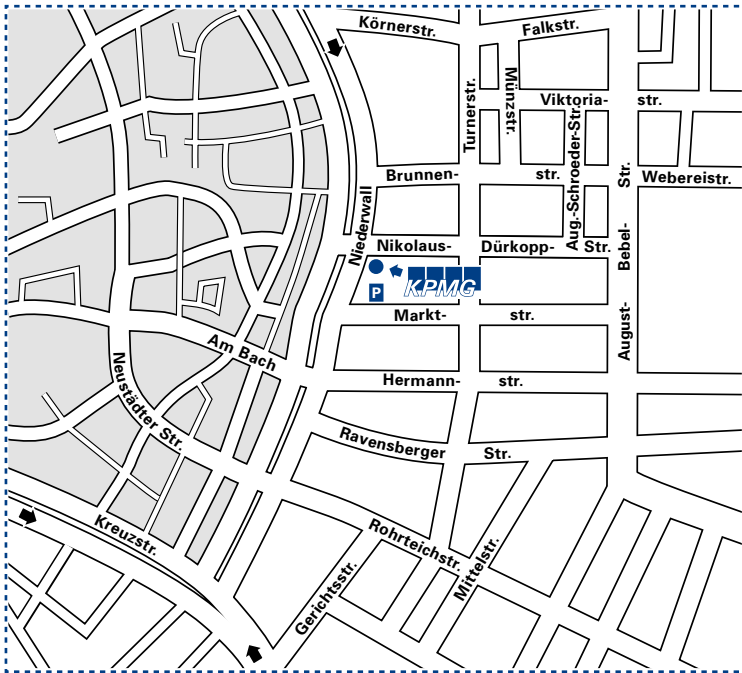

# Bielefeld

Ihr Weg zu uns

KPMG Rechtsanwaltsgesellschaft mbH  
 Nikolaus-Dürkopp-Straße 2a  
 33602 Bielefeld  
 T +49 521 5603189-100  
 F +49 521 5603189-382

### Nahverkehr ab Hauptbahnhof

Linie 1, 2, 3, 4 bis Haltestelle „Rathaus“  
 Fußweg 2 Min.

**P** Parkhaus „Tor 1“ Marktstraße 3,  
 33602 Bielefeld (gegenüber Haus Nr. 8)  
 – direkter Zugang zur Niederlassung

Detailplan

Autobahnverbindung