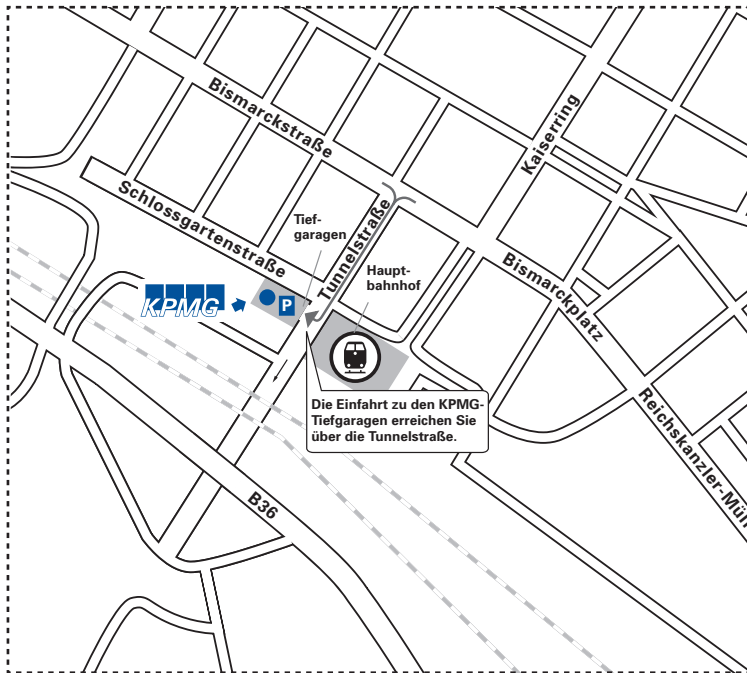

Mannheim

Ihr Weg zu uns

Schlossgartenstraße 1 (L 13/18 ←17)
 68161 Mannheim
 T +49 621 4267-0
 F +49 621 4267-200

Hinweis: Um zu unserer Tiefgarageneinfahrt zu gelangen, geben Sie bitte die Adresse „Tunnelstraße“ in Ihr Navigationssystem ein.

Detailplan